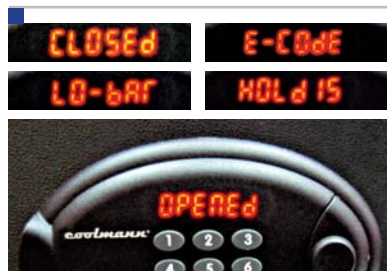

МОДЕЛЬ
COOLMANN OBT-2043 A

Двойной ригель
Корпус из стали
LED дисплей
Сейф с памятью

coolmann®
отличное качество по разумной цене

coolmann®

- Клавиатура, одобренная ADA для людей с ограниченными возможностями
- 4-х значный гостевой код
- Многофункциональный LED дисплей
- Запирание сейфа одной кнопкой

Питание:
4-е стандартные
батарейки AA

Внутренний
коврик

МНОГОФУНКЦИОНАЛЬНЫЙ ДИСПЛЕЙ

Яркий LED дисплей отображает не только вводимый код, но и состояние замка сейфа «открыт/закрыт», информацию о низком заряде батарей, предупреждения о неправильно набранном коде и 15-и минутной блокировке сейфа после 3-х неправильных наборов.

СЕРВИСНОЕ УСТРОЙСТВО CEU

Сервисное устройство CEU подсоединяется к разъему на передней панели сейфа. Оно предназначено для программирования сейфов, а также для их сервисного открывания. С помощью CEU можно также скачать информацию о последних событиях из памяти сейфа.