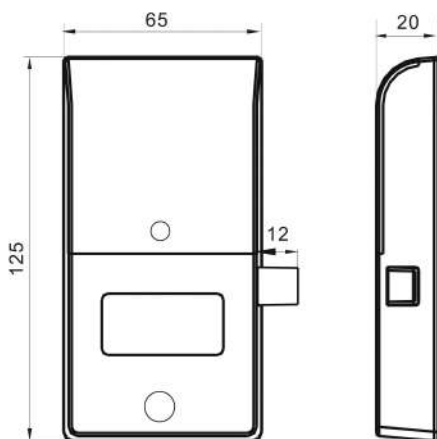

Замок электронный IC803 для шкафчиков

IC803-G

IC803-S

Описание

- 3-х уровневая система доступа
- Автозапирание (опционально)
- Подсветка индикатора в режиме, когда замок закрыт
- Звуковой сигнал при использовании некорректного ключа
- Предупреждающий сигнал при разряде батареек
- Предупреждающий сигнал при попытке подбора ключа
- Внешний источник питания при полном разряде батареек
- Материалы – нержавеющая сталь

Технические характеристики

Питание: 3 батарейки AA
 Рабочий диапазон температур: -15°C~55°C
 Влажность: 20%~95%RH
 Минимальная толщина двери: ≥1мм

Размеры: