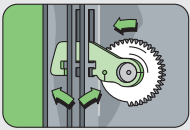

# Спецификации

Революционная система запирания сейфа с ригелем в виде крюка

Сферическая форма дверки из стали холодной прессовки на 70% более устойчива к физическому воздействию, чем плоская дверка

Специальный защитный лабиринт для кабелей, не позволяющий манипулировать с электронными компонентами сейфа