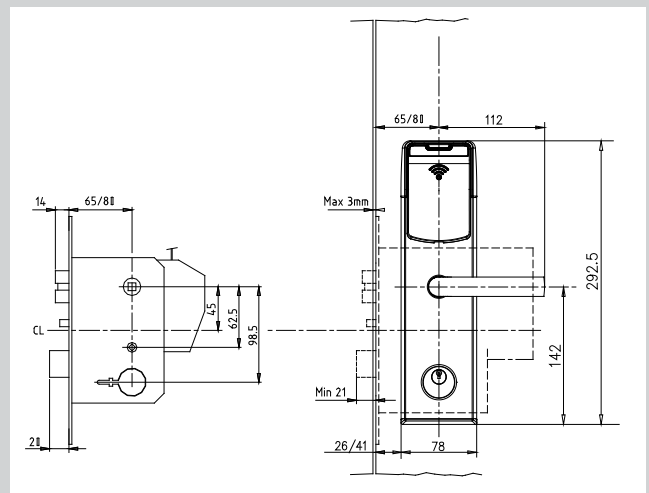

Спецификации

ANSI корпус:

EURO корпус:

ANSI:

- 25 мм.
- 28 мм.
- 32 мм.

Backset: 70 мм.

EURO:

- 20 мм.
- 22 мм.
- 24 мм.