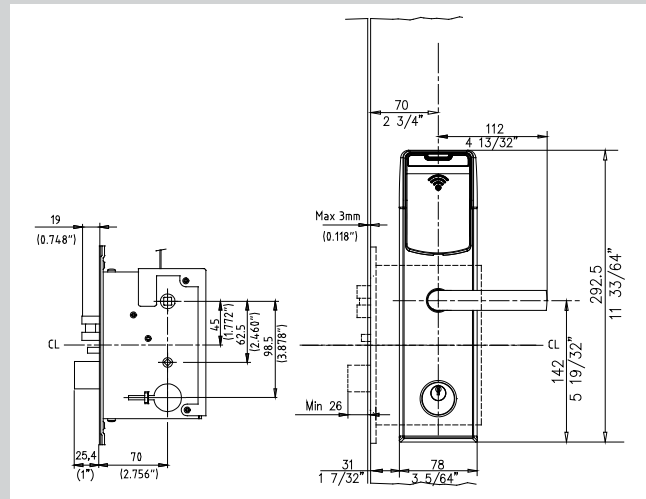

Спецификации

ANSI корпус:

EURO корпус:

ANSI:

- 25 мм.
- 28 мм.
- 32 мм.

Backset: 70 мм.

EURO:

- 20 мм.
- 22 мм.
- 24 мм.