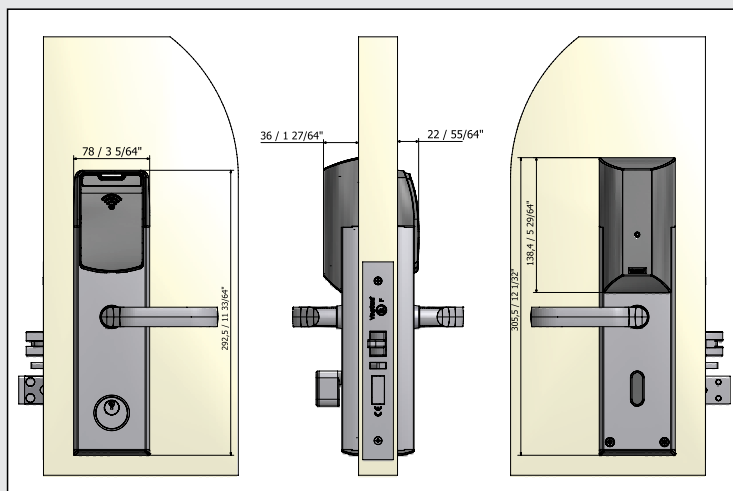

Быстрая модернизация стандартного Classic до технологии RFID

Специальный комплект для модернизации замка Classic позволяет легко превратить замок с магнитной полосой или комбо-картами (обе версии 4,5 V и 9 V) в замок RFID.

1) Выньте верхнюю заглушку внешней панели замка.
2) Вставьте считыватель RFID в образовавшуюся щель
3) Установка завершена

Для замены нужно 3-5 минут.

- Без неудобств и беспокойства для Ваших Гостей.
- Корпус замка и ручки менять не надо.
- Не нужно сверлить отверстия.
- Номер не протаивает на ремонте.

Размеры:

Механический цилиндр (опция)

Замки VingCard могут поставляться с дополнительным механическим цилиндром, признанным лучшим в индустрии.

- Любое использование цилиндра регистрируется в энергонезависимой памяти замка.
- Цилиндр обладает высокой устойчивостью к вскрытию отмычками за счет высокосекретного 7-ми штифтового профиля, особо точного парацентрического канала со специальными штифтами.
- Уникальное крепление цилиндра для дополнительной безопасности.
- 3-и или 5-ть уровней (включая 2-а «строительных» уровня)
- Цилиндры выполняются в отделках, соответствующих замкам.