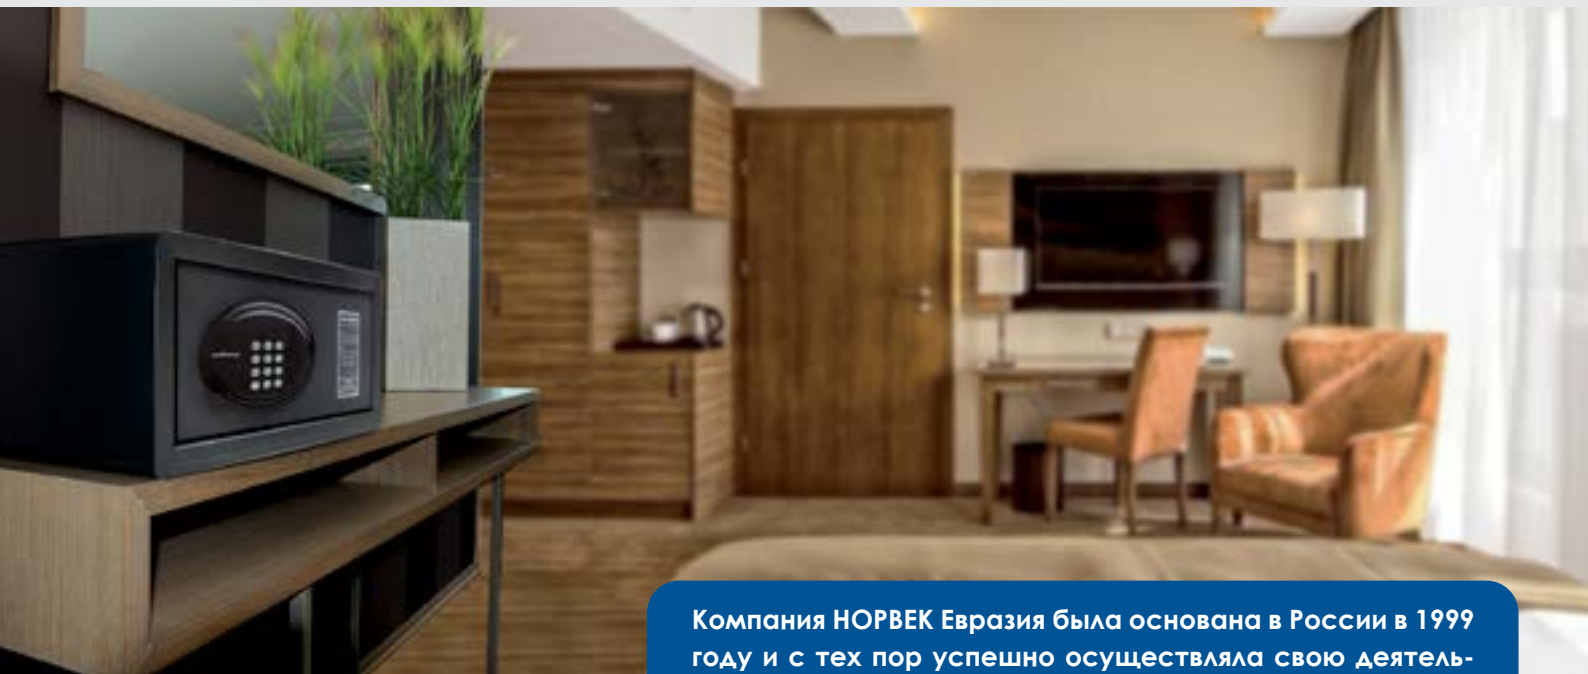

Электронный сейф ОВТ 2043А

СЕЙФЫ ДЛЯ ГОСТИНИЦ COOLMANN

Компания НОРВЕК Евразия была основана в России в 1999 году и с тех пор успешно осуществляет свою деятельность на рынке гостиничных систем безопасности в качестве Партнёра фирмы VingCard Elsafe (в настоящее время ASSA ABLOY Global Solutions).